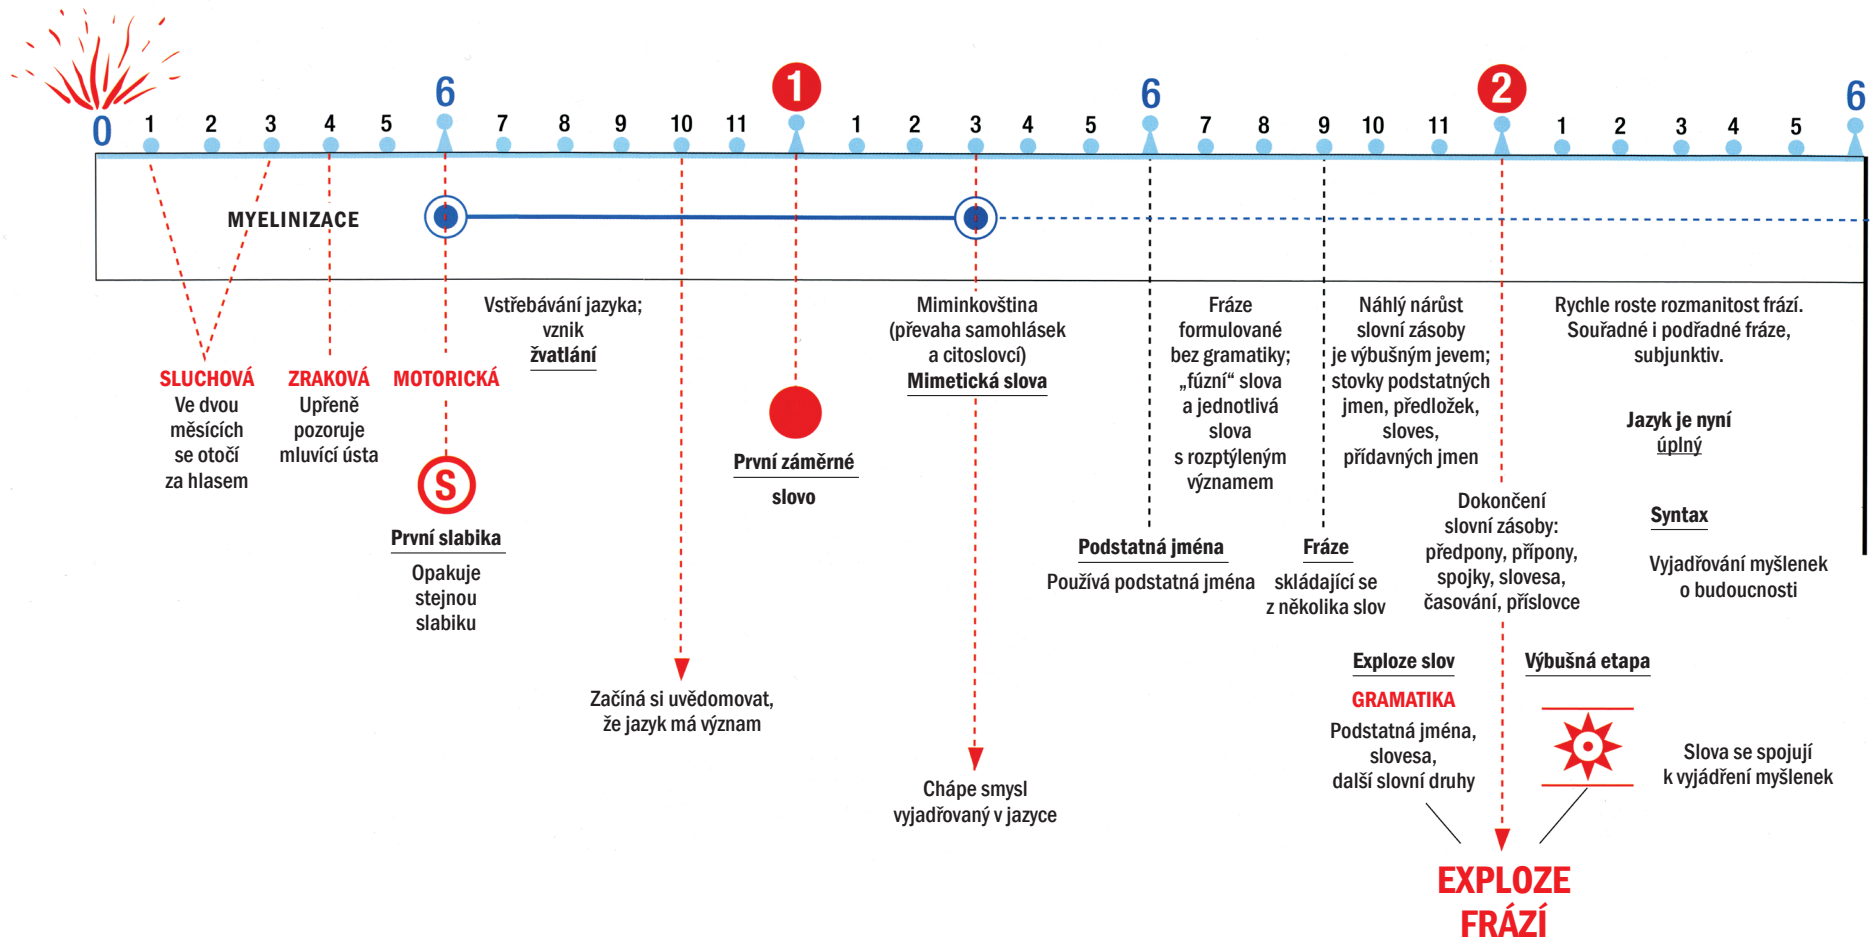

Vývoj jazyka Schematický diagram

Vývoj jazyka Mluvnické symboly

Vývoj jazyka od jeho nebulární fáze až po vědomé vyjadřování v mluvnické formě.